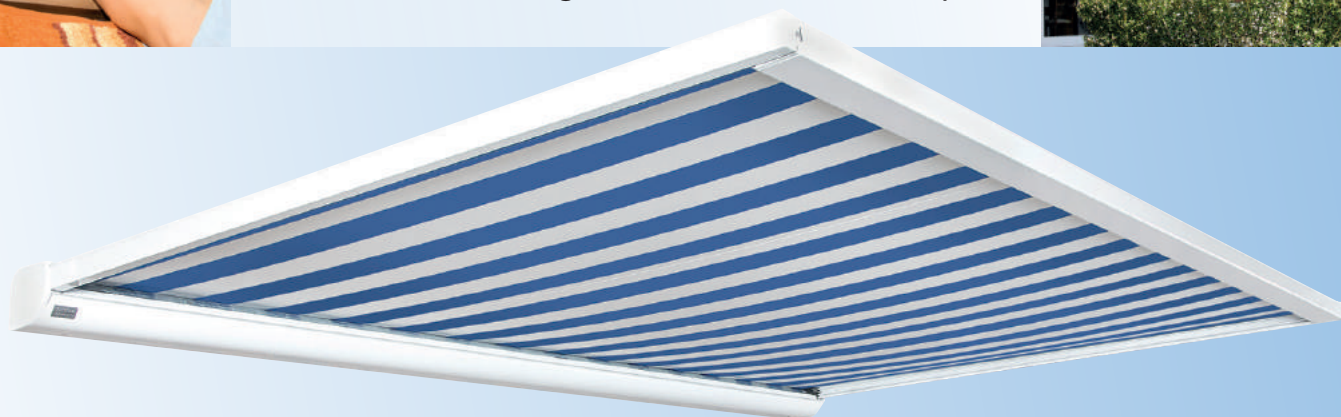

Leichte Handhabung und elegantes Design - Die Terrassendach-Innenbeschattung T200

T200 Genussvolle Stunden und einen angenehmen Aufenthalt auf der Terrasse garantiert die T200 Innenbeschattung. Der hochwertige Sonnen- und Blendschutz ist speziell für die Innenbeschattung von Terrassendächern konzipiert.

Neben ihren filigranen Führungsschienen und dem form-schönen Markisenkasten überzeugt die T200 besonders mit bequemer Handhabung. So ist ein Motorantrieb mit elektronischer Endabschaltung serienmäßig eingebaut. Das pulverbeschichtete und dadurch besonders widerstandsfähige Markisengestell ist in den Standardfarben weiß, dunkelgrau und grau erhältlich. Besonders tuchschonend ist das patentierte Gegenzugsystem: Zwei in die Tuchwelle integrierte Federwerke sorgen für eine optimale Spannung, die immer entsprechend der aufgefahrenen

Tuchgröße angepasst ist. Bei großzügigen Markisenabmessungen wird als zusätzliches Element ein Tuchstützdraht aus Edelstahl eingesetzt.

Als Bespannung für die T200 kommen wahlweise Tücher aus Acryl oder SOLTIS-Screen zum Einsatz. Ob die Markisenbespannung dabei farblich eher dezent im Hintergrund bleibt oder ob sie als bunter Farbtupfer in Erscheinung treten soll, in der umfangreichen und geschmackvollen Blaurock Tuchkollektion ist für jede Terrasse das passende Design zu finden.

- Einteilig Breite bis 5,50 m und Ausfall bis 4,50 m
- Zweiteilig Breite bis 10,00 m und Ausfall bis 4,50 m

Immer die passende Gestellfarbe

- Pulverbeschichtet in weiß, dunkelgrau oder grau
- Beschichtung in Sonderfarbe als Option möglich