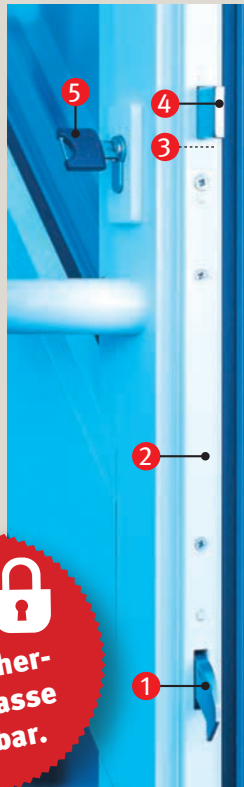

Grundausrüstung mit Fünffach-Verriegelung

Sicherheitstürverriegelung mit vier Massiv-Schwenkriegeln und einer Schließzunge:

- 1 Massive Schwenkriegel mit Hinterkrallung
- 2 Durchgehende, stabile Schlossschiene und Rahmen-Schließleiste
- 3 Wirksam gesicherte Schlosstechnik
- 4 Schließzunge aus Stahl
- 5 Leichtgängige Schließmechanik

NEU! Auch in **RC2-Sicherheitsklasse** lieferbar.

Sichere und praktische Zylindertechnik

- Hochwertiger Schließzylinder mit fünf Schlüsseln
- Kernziehschutz und Aufbohrsicherung serienmäßig!
- Beidseitig bedienbar bei steckendem Schlüssel!

TIPP

Auf Wunsch mit automatischer Mehrfachverriegelung autoLock AV3 für erhöhte Sicherheit

Griffe in großer Auswahl

Innendrücker

Griffe in verschiedenen Längen von 40 bis 180 cm und als durchgehende Drückergarnitur oder Knauf!